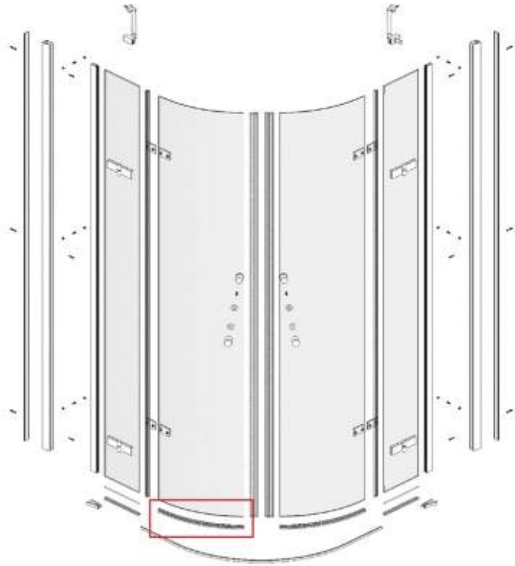

## Conjunto de Borrachas para Aresta 80 e 90 Esquerda e Elsy - N/A

Ref. 8A03101000

EAN Code. 5604815460742

### Technical Information

Weight: 0.20 kg

Collection: Componentes, Elsy, Aresta

Product type: Shower enclosures