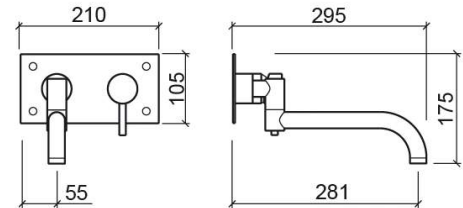

Tube kitchen mixer - Chrome

Ref. 531300111

EAN Code. 5604815606522

Technical Information

Length: 295 mm

Width: 210 mm

Height: 175 mm

Weight: 2.60 kg

2D & 3D Files

[5313001 CAD 2D \(ZIP\)](#) , [5313001 CAD 3D \(ZIP\)](#) ,

Assembly Instructions

[Holding Box for Inlaid Tube and WCA Water Mixers \(PDF\)](#) , [Caixa de Fixação para Misturadoras Encastráveis Tub, Ícone e WCA \(PDF\)](#) ,