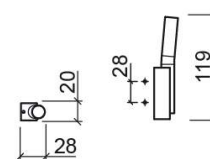

## Technical Information

Length: 20 mm

Width: 28 mm

Height: 119 mm

Diameter: Ø15 mm

Weight: 0.35 kg

Collection: [WCA](#)

Product type: Accessories

### Chrome

20x28x119xØ15 mm

Ref. 4130311

EAN Code. 5604815803136

Weight: 0.35 kg

### Gold

20x28x119xØ15 mm

Ref. 4130312

EAN Code. 5604815916096

Weight: 0.35 kg

### Nickel

20x28x119xØ15 mm

Ref. 41303B3

EAN Code. 5604815916089

Weight: 0.35 kg