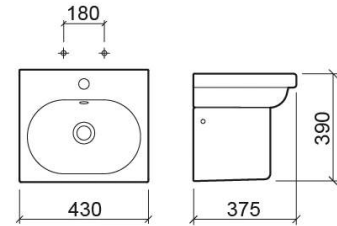

WcKids basin - White

Ref. 125300004

EAN Code. 5604815119855

Technical Information

Length: 430 mm

Width: 375 mm

Height: 165 mm

Weight: 9.20 kg

2D & 3D Files

[125300 CAD 2D \(ZIP\)](#) , [125300 CAD 3D \(ZIP\)](#) ,

Technical Drawings

[125300 DT \(PDF\)](#) ,

Installation Dimensions

[cotas columnas suspensas \(PDF\)](#) , [cotas de instalacao WCKID \(PDF\)](#) ,