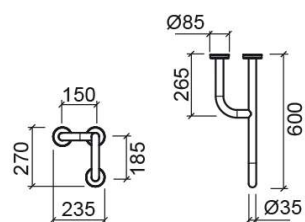

# Asa para lavabo New WcCare izquierda - Inox cepillado

Ref. 4297413

Código EAN. 5604815912739

## Información Técnica

Largo: 600 mm

Ancho: 116 mm

Alto: 270 mm

Peso: 2.92 kg

Colección: New WcCare

Tipo de producto: Movilidad reducida