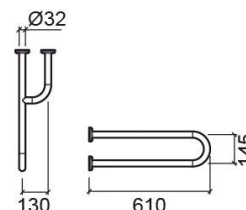

Asa para lavabo WcCare derecha - Blanco

Ref. 4806000

Código EAN. 5604815805888

Descripción

IVA al tipo reducido (DL 163/2006 del 8 de agosto de 2006) ?
Ley de accesibilidad.

Características

- Kit de fijación no incluido

Información Técnica

Largo: 610 mm
Ancho: 200 mm
Alto: 215 mm
Peso: 2.75 kg

Colección: WcCare

Tipo de producto: Movilidad reducida

Descargas

Manuales de limpieza

[Manual de Limpieza \(PDF\)](#) ,

Archivos 2D y 3D