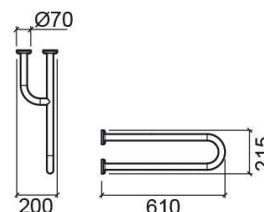

Asa para lavabo WcCare izquierda - Blanco

Ref. 4806100

Código EAN. 5604815805895

Descripción

IVA al tipo reducido (DL 163/2006 del 8 de agosto de 2006) ?
Ley de accesibilidad.

Características

- Kit de fijación no incluido

Información Técnica

Largo: 610 mm
Ancho: 200 mm
Alto: 215 mm
Peso: 2.75 kg

Colección: WcCare

Tipo de producto: Movilidad reducida

Descargas

Manuales de limpieza

[Manual de Limpieza \(PDF\)](#) ,

Archivos 2D y 3D