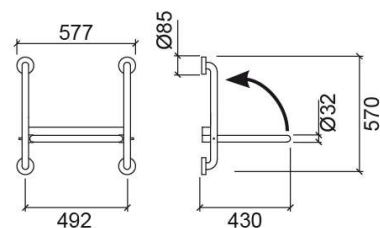

Asiento de ducha abatible New WcCare - Inox cepillado

Ref. 4294813

Código EAN. 5604815906240

Descripción

IVA al tipo reducido (DL 163/2006 del 8 de agosto de 2006) ?
Ley de accesibilidad.

Características

- Carga máxima - 120Kg
- Kit de fijación incluido (para paredes de mampostería)

Información Técnica

Largo: 577 mm
Ancho: 430 mm
Alto: 570 mm
Peso: 5.70 kg

Colección: New WcCare

Tipo de producto: Movilidad reducida

Descargas

Manuales de limpieza

[Manual de Limpieza \(PDF\)](#) ,

Archivos 2D y 3D