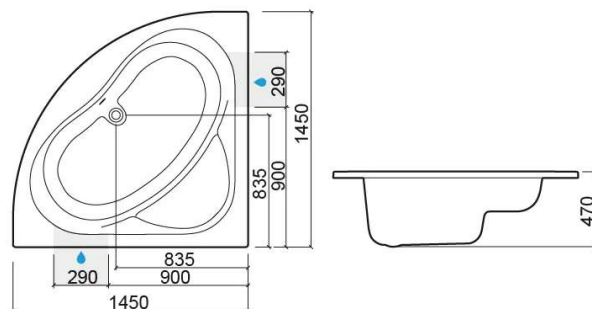

Bañera Alfa con sistema de hidromasaje X90 izquierda - Blanco

Descontinuado

Ref. 8211021100

Código EAN. 5604815413595

Descripción

Bañera Alfa 145x145cm

Producto descatalogado - disponible hasta agotar existencias.

Información Técnica

Largo: 1450 mm

Ancho: 1450 mm

Alto: 470 mm

Peso: 63.5 kg

Colección: [Alfa](#)

Tipo de producto: Bañeras

Características

1450x1450x470 mm

Ref. 8211021110

Código EAN. 5604815413687

Peso: 63.5 kg

Descargas

Manuales de limpieza

Manual de Limpieza (PDF) ,

Instrucciones de montaje