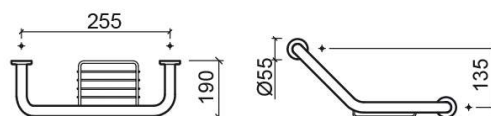

Barra de apoyo angular Luxe con jabonera izquierda - Cromo

Descontinuado

Ref. 4155411

Código EAN. 5604815804591

Descripción

Producto descontinuado - disponible hasta la ruptura permanente del stock.

Características

- Fijación mediante perforación
- Kit de fijación incluido

Información Técnica

Largo: 410 mm

Ancho: 134 mm

Alto: 190 mm

Peso: 1.05 kg

Colección: Luxe

Tipo de producto: Accesorios