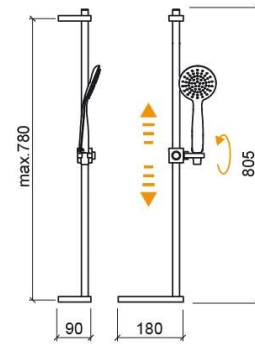

Barra de ducha Basic - Cromo y Blanco

Ref. 5R42070110

Código EAN. 5604815913552

Información Técnica

Largo: 90 mm

Ancho: 180 mm

Alto: 805 mm

Peso: 1.03 kg

Colección: Basic

Tipo de producto: Kits, barras e duchas de mano

Características

- Kit de fijación incluido
- Soporte para ducha orientable y regulable en altura
- Ducha Basic, flexible de 1,50m, soporte para ducha de mano y repisa fija incluidos