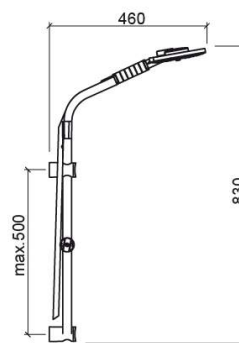

Barra de ducha Pro-jet - Cromo y Blanco

Ref. 5R78070110

Código EAN. 5604815911435

Información Técnica

Largo: 460 mm

Alto: 830 mm

Peso: 1.40 kg

Colección: Pro-Jet

Tipo de producto: Kits, barras e duchas de mano

Material: ABS

Tipología de instalación: Mural

Características

- Ducha de mano - 3 funciones
- Kit de fijación incluido
- Soporte inferior orientable y regulable en altura y soporte superior fijo
- Ducha Pro-jet, flexible de 1,50m y soporte para ducha de mano incluidos