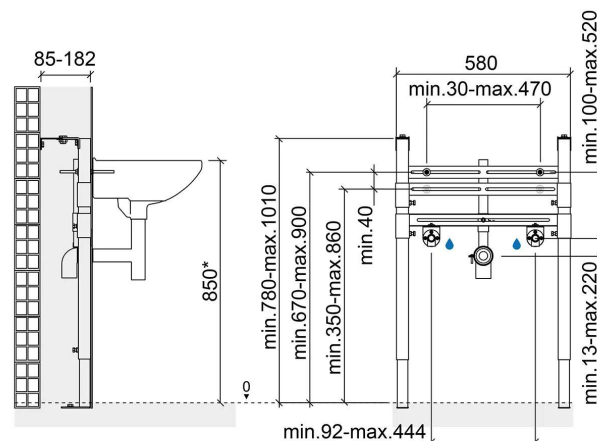

## Bastidor Sanfix para lavabo - Azul y Cromo

Ref. 420

Código EAN. 5604815914597

### Información Técnica

Largo: 580 mm

Ancho: 182 mm

Alto: 1010 mm

Peso: 11.70 kg

Colección: [Sanfix](#)

Tipo de producto: Sistemas de instalación y descarga

### Características

- Con 4 puntos de fijación - 2 al suelo y 2 a la pared
- Con revestimiento anticorrosión
- Distancia de los agujeros de fijación del lavabo regulable - 30 a 470mm
- Kit de fijación a la pared o al suelo incluido
- Pies de apoyo regulables - 0 a 230mm
- Peso estático soportado - 150 kg
- Posibilidad de ajustar la altura del lavabo
- Posibilidad de instalar lavabos con agujeros de fijación desnivelados
- Profundidad regulable - 85 a 182mm
- Aplicación - para lavabos con 2 agujeros de fijación y agujero para grifo en paredes rectas de mampostería