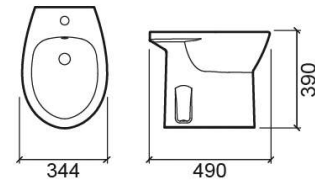

## Bidé Easy con fijación lateral - Blanco

Ref. 131430004CX

Código EAN. 5604815331226

### Información Técnica

Largo: 490 mm

Ancho: 344 mm

Alto: 390 mm

Colección: Easy

Tipo de producto: Bidés