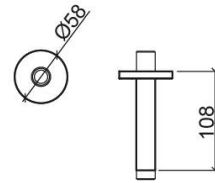

Brazo de techo circular para rociador - Cromo

Ref. 5801011

Código EAN. 5604815898309

Información Técnica

Alto: 108 mm

Diámetro: Ø58 mm

Peso: 0.23 kg

Colección: [Componentes](#)

Tipo de producto: Kits, barras e duchas de mano

Material: Latón

Tipología de instalación: Empotrable en el techo

Variaciones

Cromo
Ø58x208 mm

Ref. 5802011

Código EAN. 5604815898316

Peso: 0.23 kg

Cromo
Ø58x308 mm

Ref. 5803011

Código EAN. 5604815898323

Peso: 0.47 kg

Descargas

Dibujos técnicos

58010 DT (PDF) , 58020 DT (PDF) , 58030 DT (PDF) ,