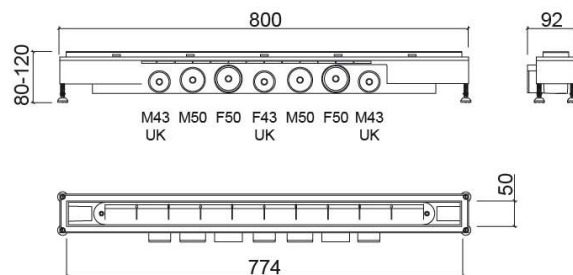

## Descripción

Canaleta de ducha Metric 80cm

## Información Técnica

Largo: 800 mm

Ancho: 92 mm

Alto: 80 mm

Peso: 1.96 kg

Colección: Metric

Tipo de producto: Platos de ducha

## Características

- Altura reducida ajustable de 80mm a 120mm
- Canaleta de ducha sifonada en ABS
- Caudal de agua hasta 84 l/min
- Rejilla de inox cepillado
- Tejido antifisuras, tubo de inmersión y vaso extraíble incluidos
- Con 7 salidas para responder a las necesidades de diferentes mercados
- Conforme a las normas NF EN 274 y NF EN1253

## Variaciones

---

Inox cepillado  
700x92x80 mm

Ref. 4907011

Código EAN. 5604815912067

Peso: 1.76 kg

Inox cepillado  
900x92x80 mm

Ref. 4909011