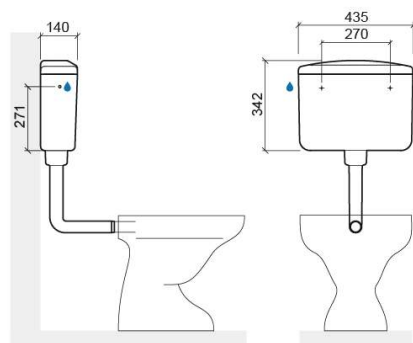

### Información Técnica

Largo: 435 mm

Ancho: 140 mm

Alto: 342 mm

Peso: 2.85 kg

Colección: Basic

Tipo de producto: Cisternas

### Características

- Descarga simple interrumpible
- Fácil acceso al interior para mantenimiento
- Instalación baja o alta
- Kit de fijación incluido
- Mecanismo de descarga incluido
- Posición del suministro de agua G3/8" - anterior central, lateral derecha o lateral izquierda
- Posibilidad de regulación - 5Lpf y 7Lpf
- Llave de corte y flexible no incluidos
- Volumen de descarga - 7Lpf