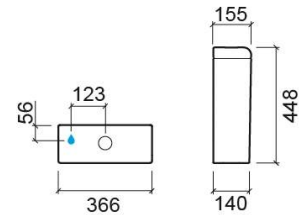

Cisterna baja Advance - Blanco

Ref. 127111004LM

Código EAN. 5604815314830

Información Técnica

Largo: 366 mm

Ancho: 140 mm

Alto: 448 mm

Peso: 16.40 kg

Colección: [Advance](#)

Tipo de producto: Cisternas

Características

- Descarga doble
- Suministro de agua inferior izquierda
- Kit de fijación incluido
- Mecanismo de descarga incluido
- Volumen de descarga - 3/6Lpf

Variaciones

Negro (Descontinuado)

366x140x448 mm

Ref. 127111064LM

Código EAN. 5604815321739

Peso: 16.40 kg

Descargas

Manuales de limpieza