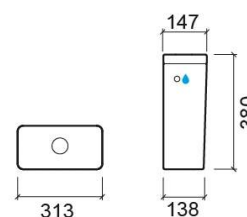

Cisterna baja Easy con mecanismo de descarga eficaz y suministro de agua lateral - Blanco

Ref. 131143004LM

Código EAN. 5604815330557

Información Técnica

Largo: 313 mm

Ancho: 147 mm

Alto: 380 mm

Peso: 10.00 kg

Colección: Easy

Tipo de producto: Cisternas

Características

- Descarga doble
- Suministro de agua lateral izquierda/derecha
- Kit de fijación incluido
- Mecanismo de descarga incluido
- Volumen de descarga - 3/4.5Lpf