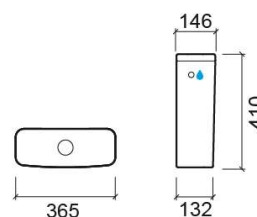

Cisterna baja Look con mecanismo de descarga eficaz y suministro de agua lateral - Blanco

Ref. 134143004LM

Código EAN. 5604815331257

Información Técnica

Largo: 365 mm

Ancho: 146 mm

Alto: 410 mm

Peso: 11.40 kg

Colección: Look

Tipo de producto: Cisternas

Características

- Descarga doble
- Suministro de agua lateral izquierda/derecha
- Kit de fijación incluido
- Mecanismo de descarga incluido
- Volumen de descarga - 3/4.5Lpf