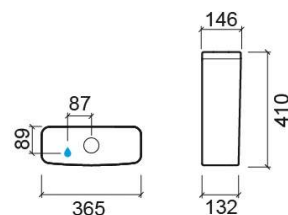

Cisterna baja Look con mecanismo de descarga eficaz - Blanco

Ref. 134141004LM

Código EAN. 5604815331240

Información Técnica

Largo: 365 mm

Ancho: 146 mm

Alto: 410 mm

Peso: 11.40 kg

Colección: Look

Tipo de producto: Cisternas

Características

- Descarga doble
- Suministro de agua inferior izquierda
- Kit de fijación incluido
- Mecanismo de descarga incluido
- Volumen de descarga - 3/4.5Lpf