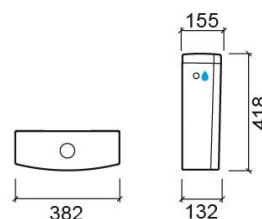

Cisterna baja Sanibold con suministro de agua lateral - Blanco

Ref. 137113004LM

Código EAN. 5604815327830

Información Técnica

Largo: 382 mm

Ancho: 132 mm

Alto: 418 mm

Peso: 13.50 kg

Colección: Sanibold

Tipo de producto: Cisternas

Características

- Descarga doble
- Suministro de agua lateral izquierda/derecha
- Kit de fijación incluido
- Mecanismo de descarga incluido
- Volumen de descarga - 3/6Lpf