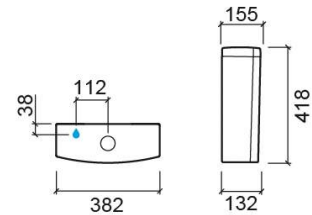

Cisterna baja Sanibold - Blanco

Ref. 137111004LM

Código EAN. 5604815327670

Información Técnica

Largo: 382 mm

Ancho: 132 mm

Alto: 418 mm

Peso: 13.50 kg

Colección: [Sanibold](#)

Tipo de producto: Cisternas

Características

- Descarga doble
- Suministro de agua inferior izquierda
- Kit de fijación incluido
- Mecanismo de descarga incluido
- Volumen de descarga - 3/6Lpf