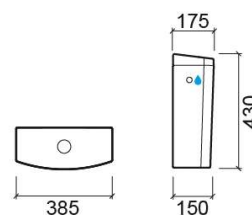

Cisterna baja Urb.y 65 con suministro de agua lateral - Blanco

Ref. 140113004LM

Código EAN. 5604815324167

Descripción

Producto discontinuado ? disponible hasta la rotura permanente del stock.

Información Técnica

Largo: 385 mm

Ancho: 150 mm

Alto: 430 mm

Peso: 16.85 kg

Colección: Urb.Y

Tipo de producto: Cisternas

Características

- Descarga doble
- Suministro de agua lateral izquierda/derecha
- Kit de fijación incluido
- Mecanismo de descarga incluido
- Volumen de descarga - 3/6Lpf