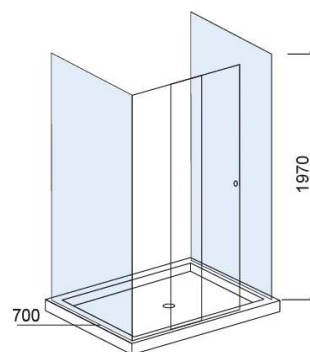

Dos faldones laterales Strado para plato de ducha - Transparente y Cromo

Ref. 8906620011

Código EAN. 5604815437256

Descripción

Panel lateral Strado 70 cm

Información Técnica

Largo: 692 mm

Ancho: 30 mm

Alto: 1970 mm

Peso: 43.00 kg

Colección: Strado

Tipo de producto: Mamparas

Material: Aluminio; Vidrio templado translúcido de 6 mm

Tipología de instalación: Mampara para ducha

Características

- Con perfiles ajustables - 0 a 20 mm
- Kit de fijación incluido

Variaciones

Transparente y Cromo

742x30x1970 mm

Ref. 8906720011

Código EAN. 5604815435535

Peso: 43.00 kg

Transparente y Cromo

792x30x1970 mm

Ref. 8906820011

Código EAN. 5604815435559

Peso: 42.00 kg

Transparente y Cromo

982x30x1970 mm

Ref. 8906920011

Código EAN. 5604815435573

Peso: 44.00 kg