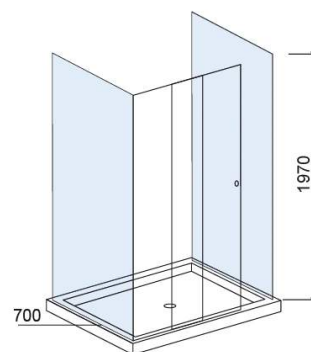

Dos faldones laterales Strado para plato de ducha - Transparente y Cromo

Ref. 8906620011

Código EAN. 5604815437256

Descripción

Panel lateral Strado 70 cm

Información Técnica

Largo: 692 mm

Ancho: 30 mm

Alto: 1970 mm

Peso: 43.00 kg

Colección: Strado

Tipo de producto: Mamparas

Material: Aluminio; Vidrio templado translúcido de 6 mm

Tipología de instalación: Mampara para ducha

Características

- Con perfiles ajustables - 0 a 20 mm
- Kit de fijación incluido

Variaciones

Transparente y Cromo

742x30x1970 mm

Ref. 8906720011

Código EAN. 5604815435535

Peso: 43.00 kg

Transparente y Cromo

792x30x1970 mm

Ref. 8906820011

Código EAN. 5604815435559

Peso: 42.00 kg

Transparente y Cromo

982x30x1970 mm

Ref. 8906920011

Código EAN. 5604815435573

Peso: 44.00 kg