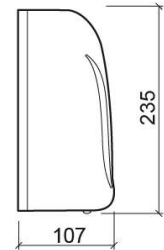

Dosificador automatico Luxe 1.1L - Blanco

Ref. 4153700

Código EAN. 5604815899870

Información Técnica

Largo: 140 mm

Ancho: 107 mm

Alto: 235 mm

Peso: 0.80 kg

Colección: Luxe

Tipo de producto: Accesorios

Características

- Alimentación por pilas (no suministradas)
- Capacidad del depósito - 1100ml
- Fijación mediante perforación
- Kit de fijación incluido
- Visor de contenido en la parte frontal
- Caudal - 1ml por dosis