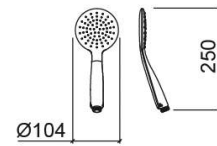

## Ducha de mano Basic - Blanco y Cromo

Ref. 5429110

Código EAN. 5604815911374

## Información Técnica

Largo: 250 mm

Ancho: 104 mm

Alto: 72 mm

Peso: 0.14 kg

Colección: Basic

Tipo de producto: Kits, barras e duchas de mano

## Características

- Con perfil azul
- Con salidas de agua de silicona antical
- Caudal de agua a 3 Bares - 16,76L/min"

Variaciones

---

Negro mate y Cromo

250x104x72 mm

Ref. 5429116

Código EAN. 5604815911381

Peso: 0.14 kg