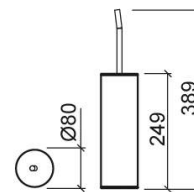

Escobillero WCA - Cobre

Ref. 4130996

Código EAN. 5604815916027

Información Técnica

Alto: 389 mm

Diámetro: Ø80 mm

Peso: 0.75 kg

Colección: [WCA](#)

Tipo de producto: Accesorios

Material: Latón

Tipología de instalación: Independiente

Características

- Fijación mediante perforación
- Kit de fijación incluido

Variaciones

Cromo
Ø80x389 mm

Ref. 4130911

Código EAN. 5604815803174

Peso: 0.75 kg

Dorado
Ø80x389 mm

Ref. 4130912

Código EAN. 5604815916010

Peso: 0.75 kg

Grafito
Ø80x389 mm

Ref. 4130903

Código EAN. 5604815916034

Peso: 0.75 kg

Níquel
Ø80x389 mm

Ref. 41309B3

Código EAN. 5604815916003

Peso: 0.75 kg

Descargas

Manuales de limpieza