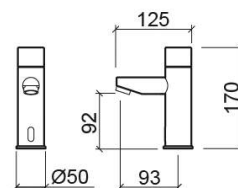

Grifo electrónico para lavabo Basic con conexión a red - Cromo

Ref. 542638111

Código EAN. 5604815607659

Información Técnica

Largo: 125 mm

Ancho: 50 mm

Alto: 170 mm

Peso: 1.94 kg