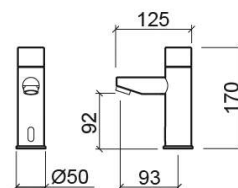

## Información Técnica

Largo: 125 mm

Ancho: 50 mm

Alto: 170 mm

Peso: 1.81 kg

Colección: Basic

Tipo de producto: Grifería