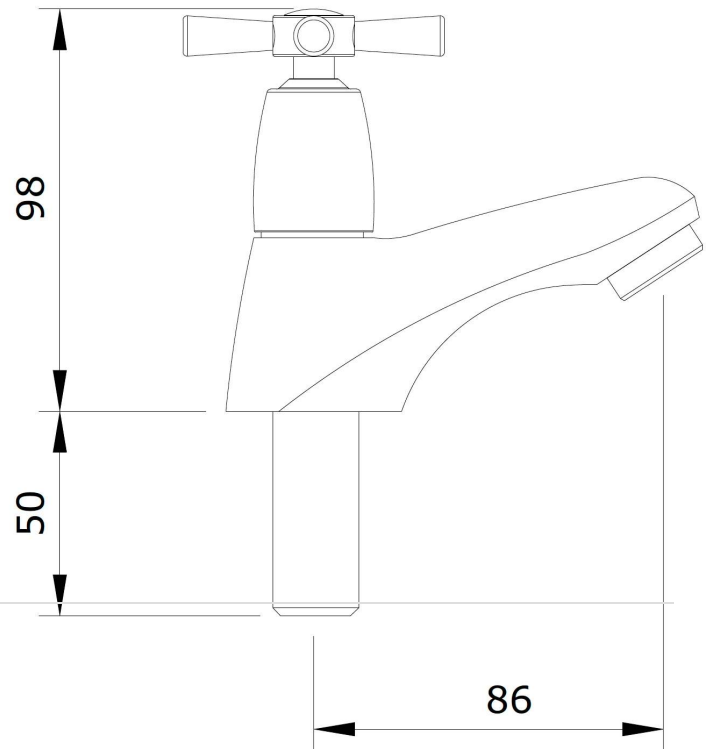

Grifo lavabo Rimini 1 agua (caliente) - Cromo

Ref. 518026111Q

Código EAN. -

Descripción

Producto discontinuado - disponible até rutura permanente de stock.

Información Técnica

Largo: 86 mm

Alto: 148 mm

Peso: 0.7 kg

Colección: Rimini

Tipo de producto: Grifería

Descargas

Manuales de limpieza

Manual de Limpieza (PDF) ,