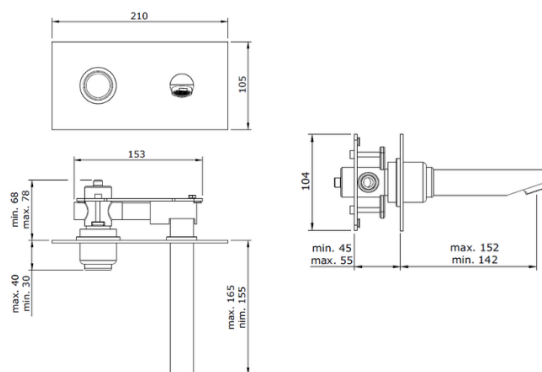

Grifo temporizado para lavabo Ícone empotrable - Cromo

Ref. 550234111

Código EAN. 5604815611601

Información Técnica

Largo: 165 mm

Ancho: 210 mm

Alto: 105 mm

Peso: 2.05 kg

Colección: Ícone

Tipo de producto: Grifería

Características

- Caudal a 3 BAR: 3,8Lt / min
- Kit de fijación incluido
- Tiempo de apertura - 10s
- Grifo temporizado
- Válvula no incluida
- Caja de instalación incluida