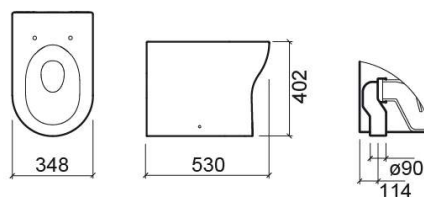

Inodoro cisterna alta Winner SV con Rimflush - Blanco

Ref. 142011004

Código EAN. 5604815330724

Información Técnica

Largo: 530 mm

Ancho: 348 mm

Alto: 402 mm

Peso: 24.20 kg

Colección: Winner

Tipo de producto: Inodoros

Características

- Con sistema Rimflush
- Descarga al suelo
- Fijación lateral
- Kit de fijación incluido
- Sifón incluido

Descargas

Vídeos

RimFlush (JPG) ,

Manuales de limpieza