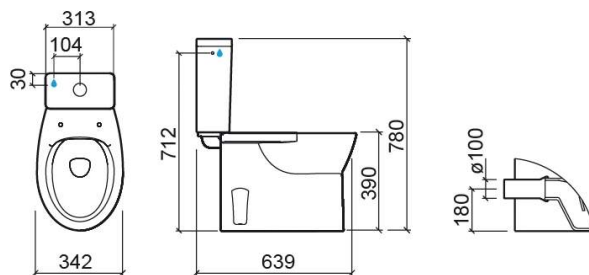

Inodoro cisterna baja Easy SH con Rimflush - Blanco

Ref. 131024004CX

Código EAN. 5604815330915

Información Técnica

Largo: 639 mm

Ancho: 342 mm

Alto: 400 mm

Peso: 24.20 kg

Colección: Easy

Tipo de producto: Inodoros

Características

- Con sistema Rimflush
- Descarga a la pared
- Fijación lateral vertical
- Kit de fijación incluido
- Sifón no incluido

Descargas

Vídeos

RimFlush (JPG) ,