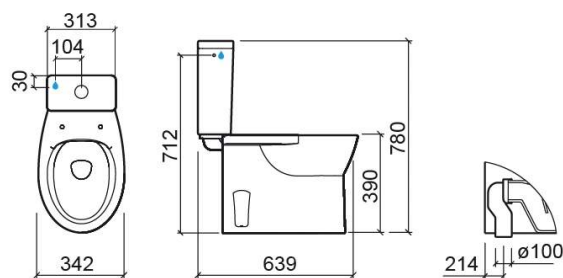

# Inodoro cisterna baja Easy SV con Rimflush - Blanco

Ref. 131023004CX

Código EAN. 5604815330908

## Información Técnica

Largo: 639 mm

Ancho: 342 mm

Alto: 400 mm

Peso: 24.20 kg

Colección: Easy

Tipo de producto: Inodoros