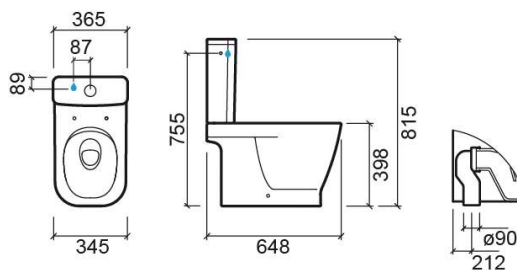

## Inodoro cisterna baja Look SV con Rimflush - Blanco

Ref. 134025004

Código EAN. 5604815330588

### Información Técnica

Largo: 648 mm

Ancho: 345 mm

Alto: 398 mm

Peso: 32.90 kg

Colección: Look

Tipo de producto: Inodoros