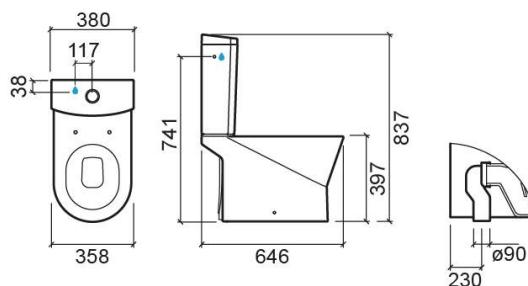

## Inodoro cisterna baja Urb.y 65 SV con Rimflush - Blanco

Ref. 140029004

Código EAN. 5604815330854

### Información Técnica

Largo: 650 mm

Ancho: 358 mm

Alto: 392 mm

Peso: 30.7 kg

Colección: Urb.Y

Tipo de producto: Inodoros

Material: Vitreous China

## Variaciones

Blanco mate

650x358x392 mm

Ref. 140029604

Código EAN. 5604815333558

Peso: 30.7 kg

Negro mate

650x358x392 mm