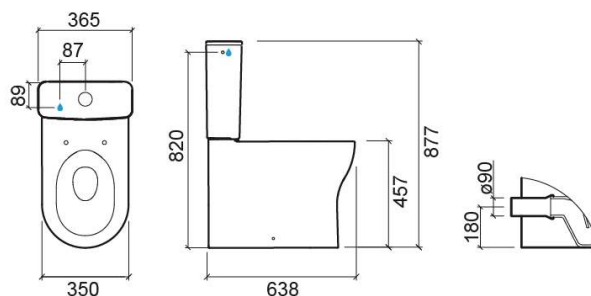

Inodoro cisterna baja Winner Confort SH con Rimflush - Blanco

Ref. 144022004

Código EAN. 5604815330526

Descripción

Inodoro con altura extra en comparación con la versión estándar para facilitar los movimientos de sentarse y levantarse.

Información Técnica

Largo: 638 mm

Ancho: 350 mm

Alto: 467 mm

Peso: 25.10 kg

Colección: [Winner Confort](#)

Tipo de producto: Movilidad reducida

Características