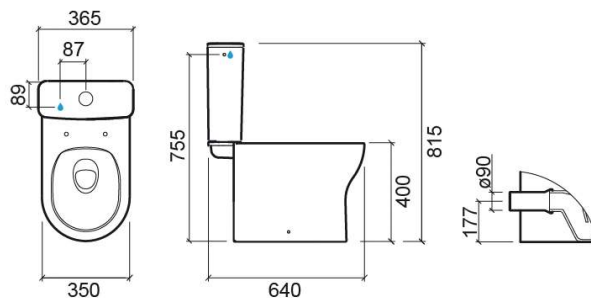

Inodoro cisterna baja Winner SH con Rimflush - Blanco

Ref. 142022004

Código EAN. 5604815330076

Información Técnica

Largo: 640 mm

Ancho: 350 mm

Alto: 400 mm

Peso: 23.00 kg

Colección: Winner

Tipo de producto: Inodoros

Características

- Con sistema Rimflush
- Descarga a la pared
- Fijación lateral
- Kit de fijación incluido
- Sifón no incluido

Descargas

Vídeos

RimFlush (JPG) ,

Manuales de limpieza