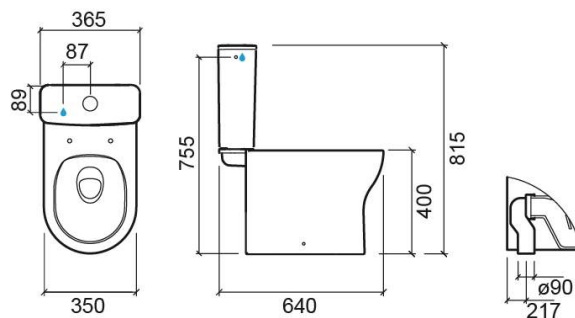

Inodoro cisterna baja Winner SV con Rimflush - Blanco

Ref. 142021004

Código EAN. 5604815330069

Información Técnica

Largo: 640 mm

Ancho: 350 mm

Alto: 400 mm

Peso: 23.00 kg

Colección: Winner

Tipo de producto: Inodoros

Características

- Con sistema Rimflush
- Descarga al suelo
- Fijación lateral
- Kit de fijación incluido
- Sifón incluido

Descargas

Vídeos

RimFlush (JPG) ,

Manuales de limpieza