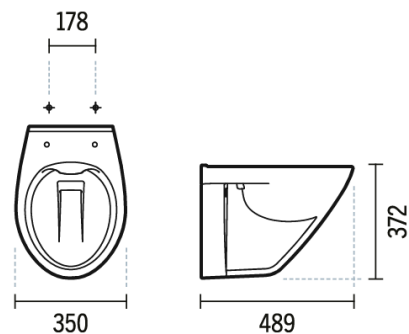

# Inodoro suspendido Cetus 48 con Rimflush - Blanco

Ref. 110044004

Código EAN. 5604815331141

## Información Técnica

Largo: 490 mm

Ancho: 350 mm

Alto: 373 mm

Peso: 13.3 kg

Colección: Cetus

Tipo de producto: Inodoros