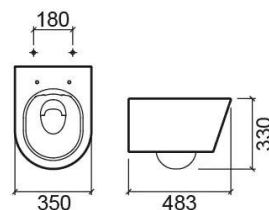

### Información Técnica

Largo: 483 mm

Ancho: 350 mm

Alto: 330 mm

Peso: 18.8 kg

Colección: Urb.Y

Tipo de producto: Inodoros

Material: Vitreous China

## Variaciones

Blanco mate  
483x350x330 mm

Ref. 140034604  
Código EAN. 5604815331974  
Peso: 18.8 kg

Negro mate  
483x350x330 mm

Ref. 140034264  
Código EAN. 5604815331981  
Peso: 18.8 kg

Gris pardo  
483x350x330 mm