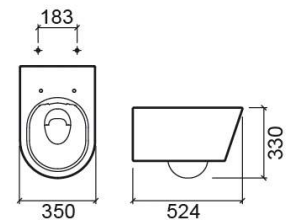

Inodoro suspendido Urb.y 52 con Rimflush - Blanco

Ref. 140044004

Código EAN. 5604815327793

Información Técnica

Largo: 524 mm

Ancho: 350 mm

Alto: 330 mm

Peso: 21.6 kg

Colección: Urb.Y

Tipo de producto: Inodoros

Características

- Con sistema Rimflush
- Fijación oculta
- Kit de fijación incluido

Variaciones

Blanco mate
524x350x330 mm

Ref. 140044604
Código EAN. 5604815331998
Peso: 21.6 kg

Negro mate
524x350x330 mm

Ref. 140044264
Código EAN. 5604815333329
Peso: 21.6 kg

Gris pardo
524x350x330 mm

Ref. 140044274
Código EAN. 5604815334227
Peso: 21.6 kg

Gris mate
524x350x330 mm

Ref. 140044034
Código EAN. 5604815336306
Peso: 21.6 kg