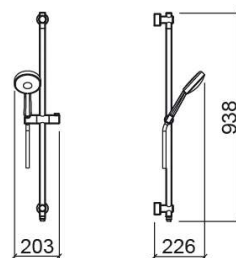

# Kit de ducha Face para mezclador empotrable - Cromo

Ref. 5R81070111

Código EAN. 5604815805994

## Información Técnica

Largo: 226 mm

Ancho: 203 mm

Alto: 938 mm

Peso: 2.48 kg

Colección: Face

Tipo de producto: Kits, barras e duchas de mano

## Características

- Ducha de mano - 3 funciones
- Compatible con mezclador de 3 vías integrado
- Kit de fijación incluido
- Soporte para ducha orientable y regulable en altura
- Ducha de mano, flexible de 1,50m y soporte para ducha de mano incluidos