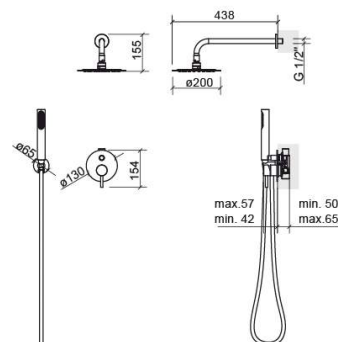

Kit de ducha New Ícone empotrable circular con 4 vías - Cromo

Ref. 526980211

Código EAN. 5604815613346

Información Técnica

Peso: 3.03 kg

Colección: New Ícone

Tipo de producto: Kits, barras e duchas de mano

Características

- Composición del kit: mezclador New Ícone de 4 vías, ducha de mano Duo, rociador de ducha Duo, flexible de 1,70m y soporte para ducha de mano con salida de agua
- Caudal a 3 Bares - 17/23L/min

Descargas

Manuales de limpieza

[Manual de Limpieza \(PDF\)](#) ,

Archivos 2D y 3D

[5269802 CAD 2D \(ZIP\)](#) , [5269802 CAD 3D \(ZIP\)](#) ,

Instrucciones de montaje

[Kit De Ducha 4 Vías 5269802 5269804 \(PDF\)](#) ,