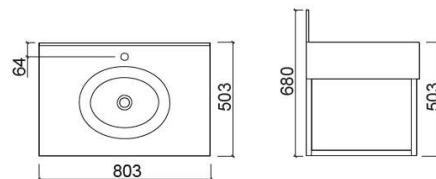

Lavabo Alva - Blanco y Negro mate

Ref. 9320801000

Código EAN. 5604815458305

Información Técnica

Largo: 803 mm

Ancho: 503 mm

Alto: 680 mm

Peso: 33 kg