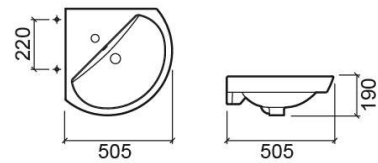

Lavabo angular Easy - Blanco

Ref. 131700004

Código EAN. 5604815315837

Información Técnica

Largo: 505 mm

Ancho: 505 mm

Alto: 190 mm

Peso: 13.50 kg