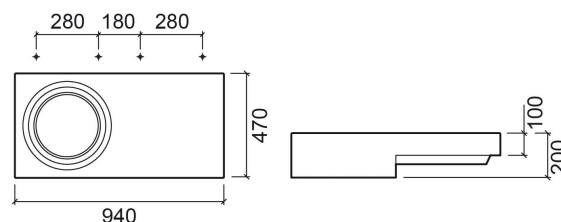

Lavabo Flow 94 - Blanco

Descontinuado

Ref. 109850004

Código EAN. 5604815117851

Descripción

Producto descatalogado - disponible hasta agotar existencias.

Información Técnica

Largo: 940 mm

Ancho: 470 mm

Alto: 200 mm

Peso: 30.70 kg

Colección: [Flow](#)

Tipo de producto: Lavabos

Características

- Sin agujeros para grifería
- Sin rebosadero - compatible con válvula siempre abierta
- Tapa de cerámica incluida