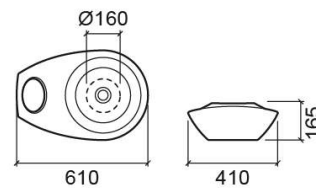

Lavabo Join - Blanco

Ref. 109710004

Código EAN. 5604815120073

Información Técnica

Largo: 610 mm

Ancho: 410 mm

Alto: 165 mm

Peso: 10.60 kg