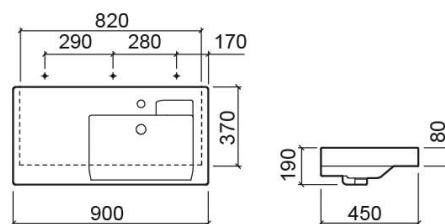

## Lavabo Linha 90 con cubeta a la derecha - Blanco

Ref. 108920004

Código EAN. 5604815105599

### Información Técnica

Largo: 900 mm

Ancho: 450 mm

Alto: 190 mm

Peso: 23.40 kg

Colección: Linha

Tipo de producto: Lavabos

### Características

- Con anillo de rebosadero
- Con agujeros para grifo
- rebosadero incluido
- Kit de fijación incluido

Variaciones

---

Pergamon (Descontinuado)

900x450x190 mm

Ref. 108920054

Código EAN. 5604815109337

Peso: 23.40 kg